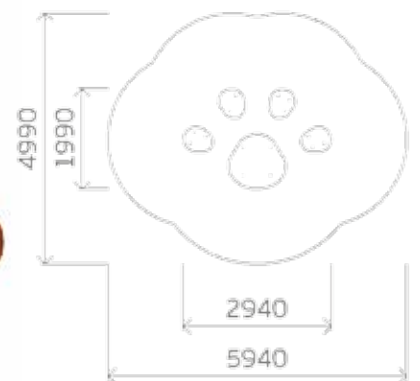

7-12

1200

3170

0438

Игровой элемент
«След»