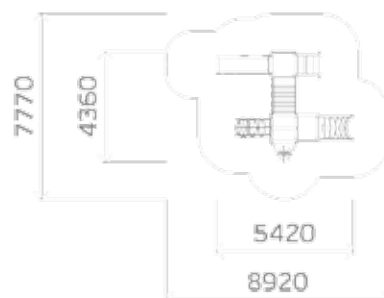

5-12

1200

3620

0990