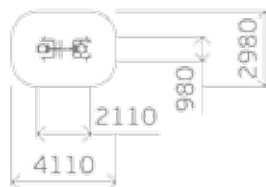

12+
1280

1778

«Подтягивание/
жим»