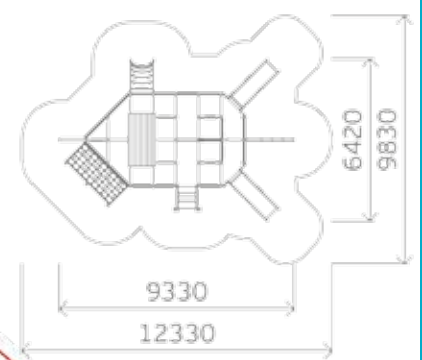

0817

Высота: 3570
Длина: 2590

0801

Спортивный комплекс

Мостик подвесной

0810

Игровой комплекс «Баркас» (Бухта пиратов)

0934