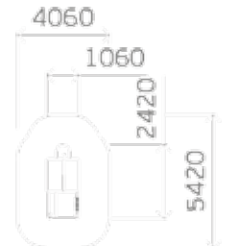

2+

2720

2+

2440

2+

2650

2+

1720

2+

1720

0314 «Остановка»

2+

1720

2+

2890