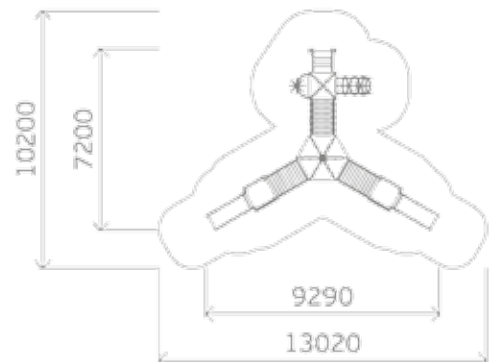

0934 «Баркас»

0935 «Пристань»

0970