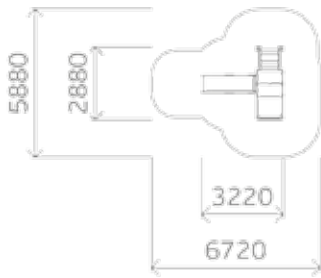

Переход «Змейка» **0446**

1059

5-12

1200

3620

0910

5-12

1200