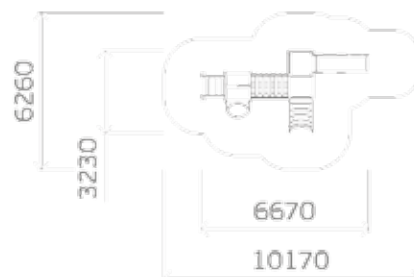

0984

5-12

1200

3620

0983

5-12

1200

3620

0990

5-12

1200

3620