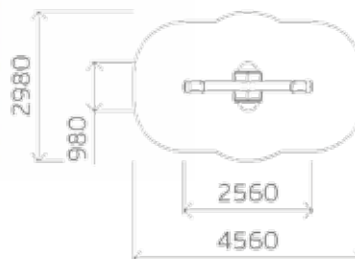

Качалка-балансир
«Инопланетянин»

0537