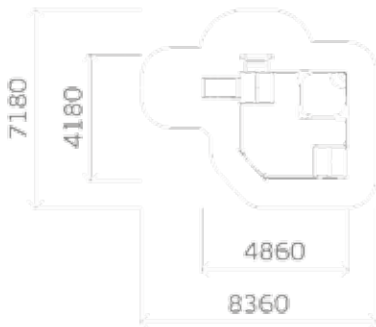

«Ярмарка» 0228