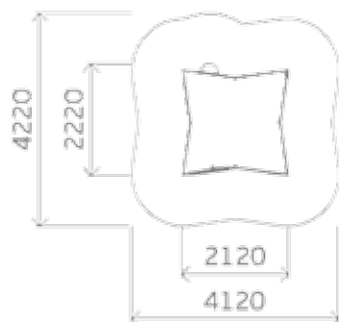

0130

Качалка на пружине
«Лунатик»

0351

Домик
«Планетарий»

Игровой элемент
«Звезда»

0439