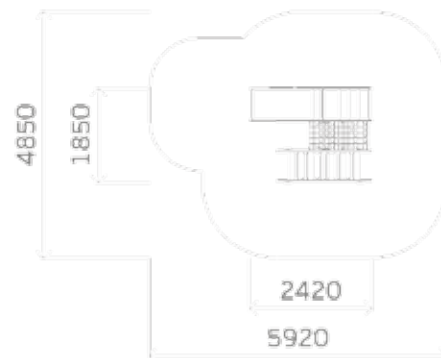

1067

Игровой комплекс «Пришелец»