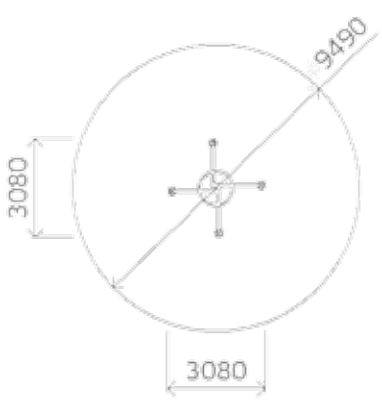

6-12 1650

Карусель «Вселенная»

0580