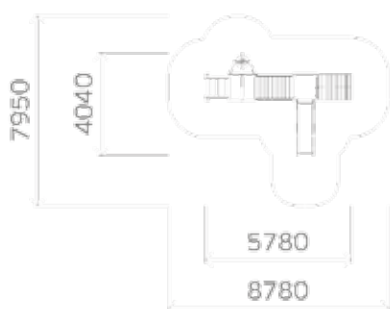

5-12

1200

3620

0983