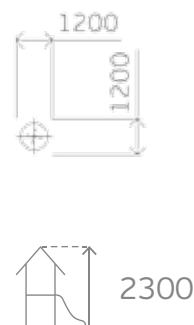

Переход «Лагуна» 0406

Ёлка 0419