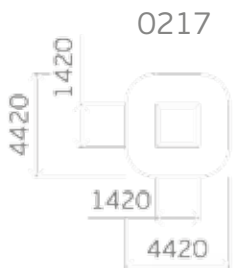

0203/1

без крышки

с навесом 0202/1

0203;
0217/1

с навесом и
крышкой

0202

с крышкой

«Шестигранник» 0204

0221

0251

0217;
0251

0222

со счётками