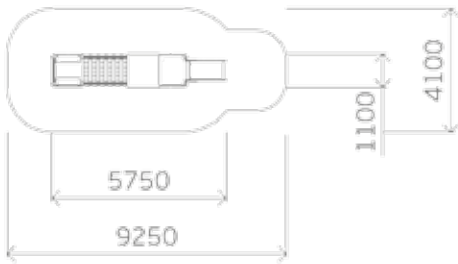

0942 «Поезд»