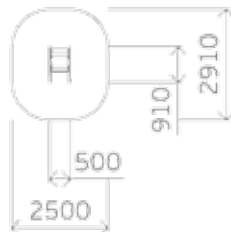

«ФЕРМА»

0949

Игровой комплекс
«Деревенька» (Ферма)

7-12

600
1200

3800

0104

Качалка на пружине
«Гусь лапчатый»
(Ферма)

3-8

990