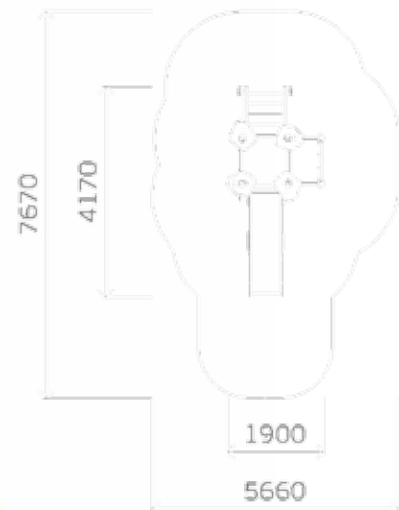

2+

1250

1064

Игровой комплекс
«Слон»