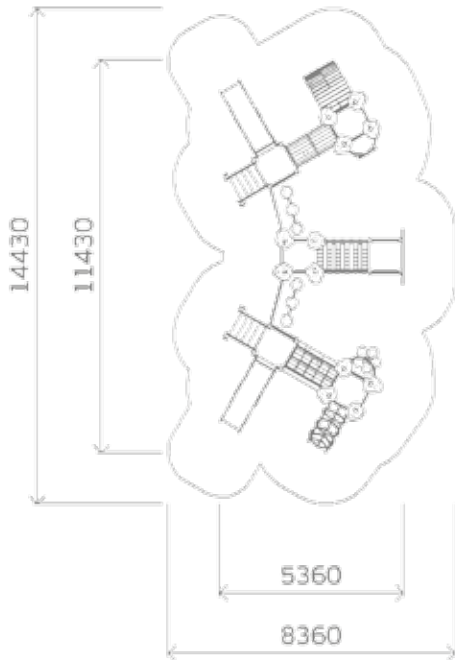

7-12

1200

3170

0438

Игровой элемент
«След»

7-12

420