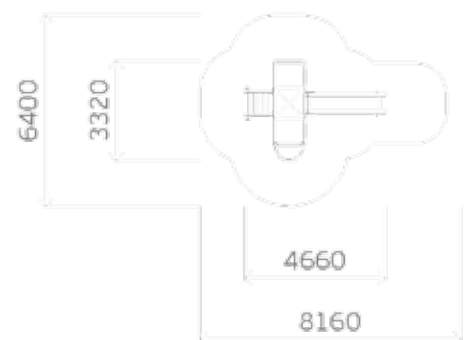

0991

Горка из
стеклопластика

1053

Крыша из
стеклопластика

Горка из
стеклопластика

Переход из
стеклопластика

Крыша из
стеклопластика

0992

Горка из
стеклопластика