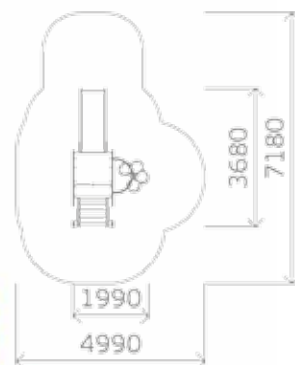

1051

Игровой комплекс