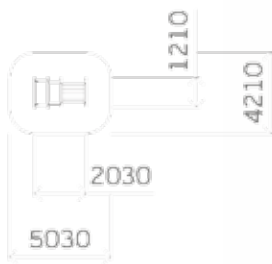

2+

600

2460

0436

Игровой элемент
«Пещера»