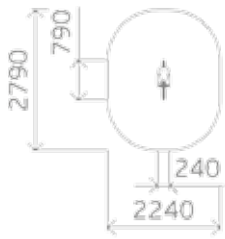

0119 «Мопед»