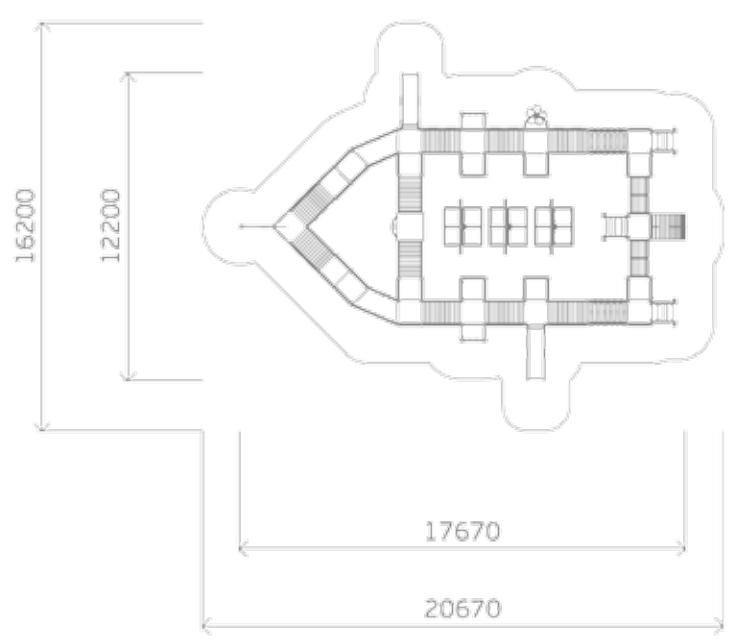

 7-12  1200  6330

Борт прямой с калиткой для игроков

Высота: 1220
Длина: 2000

Борт прямой

Высота: 1220
Длина: 2000

0762

Производство хоккейных площадок ЛЮБЫХ размеров

Скамья для запасных игроков