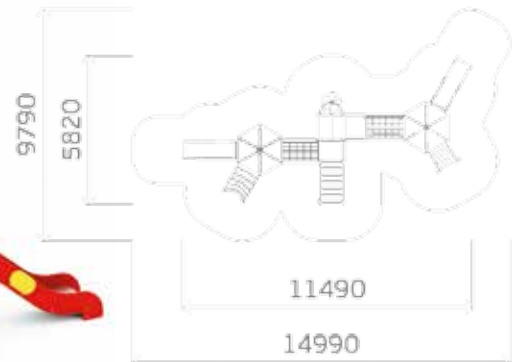

0963

5-12 1200 3410

0965

7-12 1200 3800

0961

7-12 1200 3800