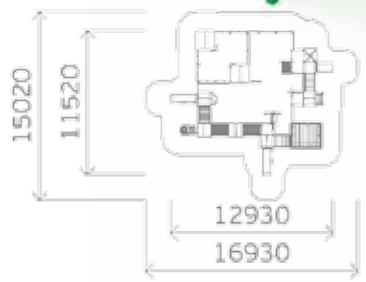

0949 «Деревенька»