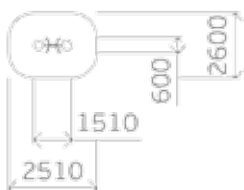

1763

«Трек»

12+

1510

1764

«Хипс/
приседание»

12+

1800

1765

«Твистер/лестница»

12+

1480

1768

«Скорход»

12+

1630

1770

«Твистер»

12+

1450

«Лодочник»

1772

12+

710