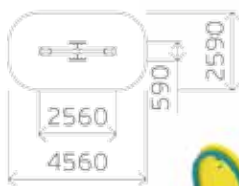

Качалка-балансир
(Город эльфов)

0512