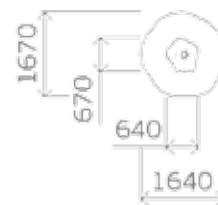

0440

Игровой элемент
«Кормушка для птиц»