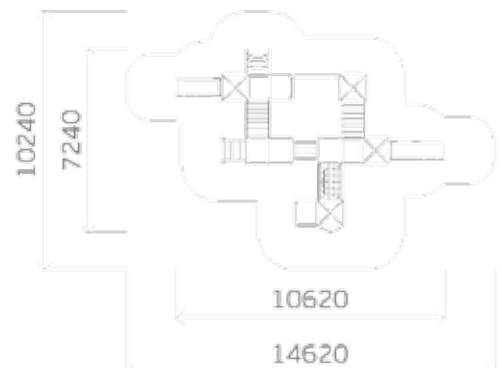

0915

ХИТ
ПРОДАЖ!

7-12

900
1200

3800

0959

5-12

1200

3800

0962

7-12

900
1200

3800