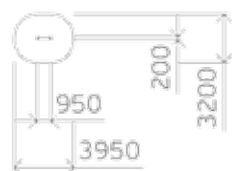

1744

3-6

2500

1745

3-6

2500

0794

5-7

1700

0795

5-7

1700

0793

6+

1580

0785

3+

1800