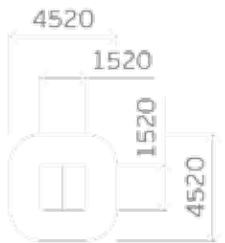

0314 «Остановка»

2+

1720