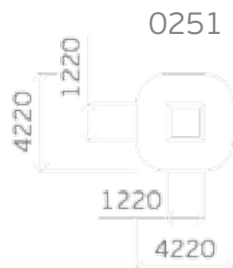

0251

0217;
0251