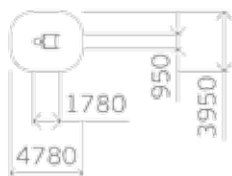

1744

3-6

2500

1745

3-6

2500

0794

5-7

1700

0795

5-7

1700

0793

6+

1580

0785

3+

1800