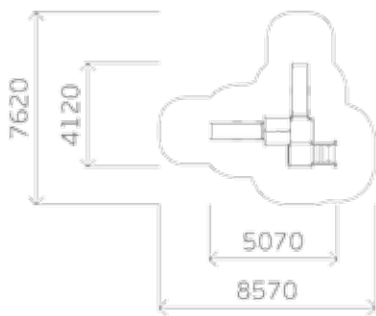

0985

5-12 1200 3620

0989

7-12 1200 3040

0909

5-12 1200 3620