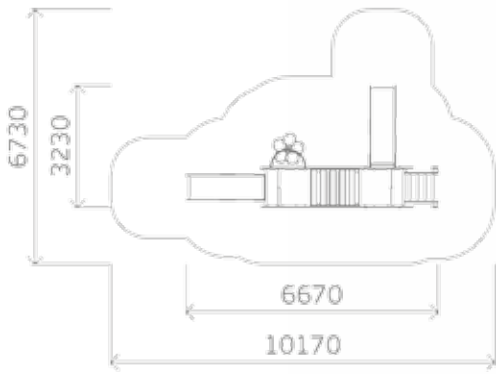

«ЛЕС ЧУДЕС»

1050 Игровой комплекс