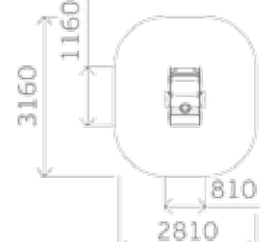

0103 «Гоночная машина»