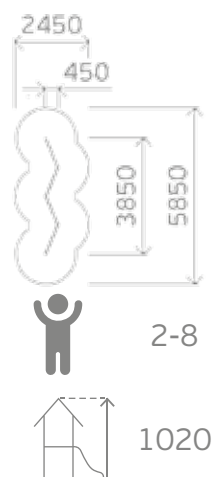

Лаз «Нора» 0412