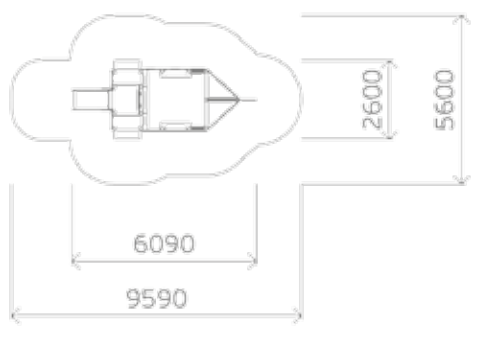

0903 «Кораблик»