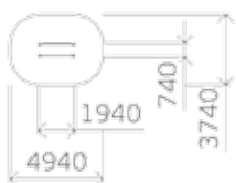

1718

7+

1400

1719

7+

880

1720

7+

2600

1721

7+

2600

1722

7+

2600

1723

7+

450