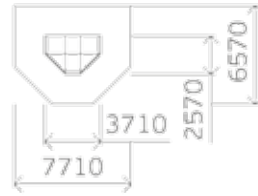

Окоп одиночный 0788

7+

Высота: 600
Длина: 2210
Ширина: 1050

1747 Рампа с гребнем

0789 Рампа

0791 Рампа

0790 Рампа

1701