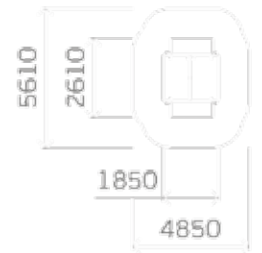

0203/1

без крышки

с навесом 0202/1

0203;
0217/1

с навесом и
крышкой

0202

с крышкой

«Шестигранник» 0204

0221

0251

0217;
0251

0222

со счётками