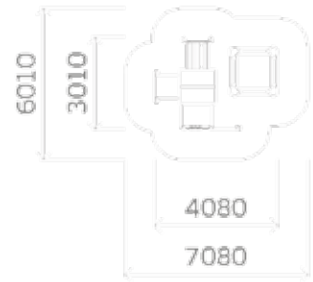

0209 «Кубики»