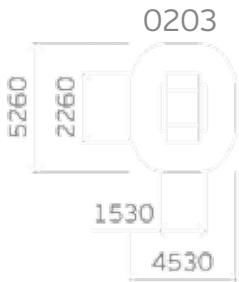

с навесом 0202/1