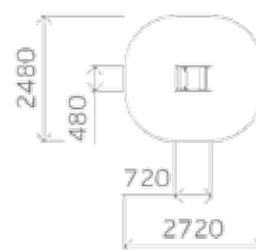

0128

Качалка на пружине
«Леопард»