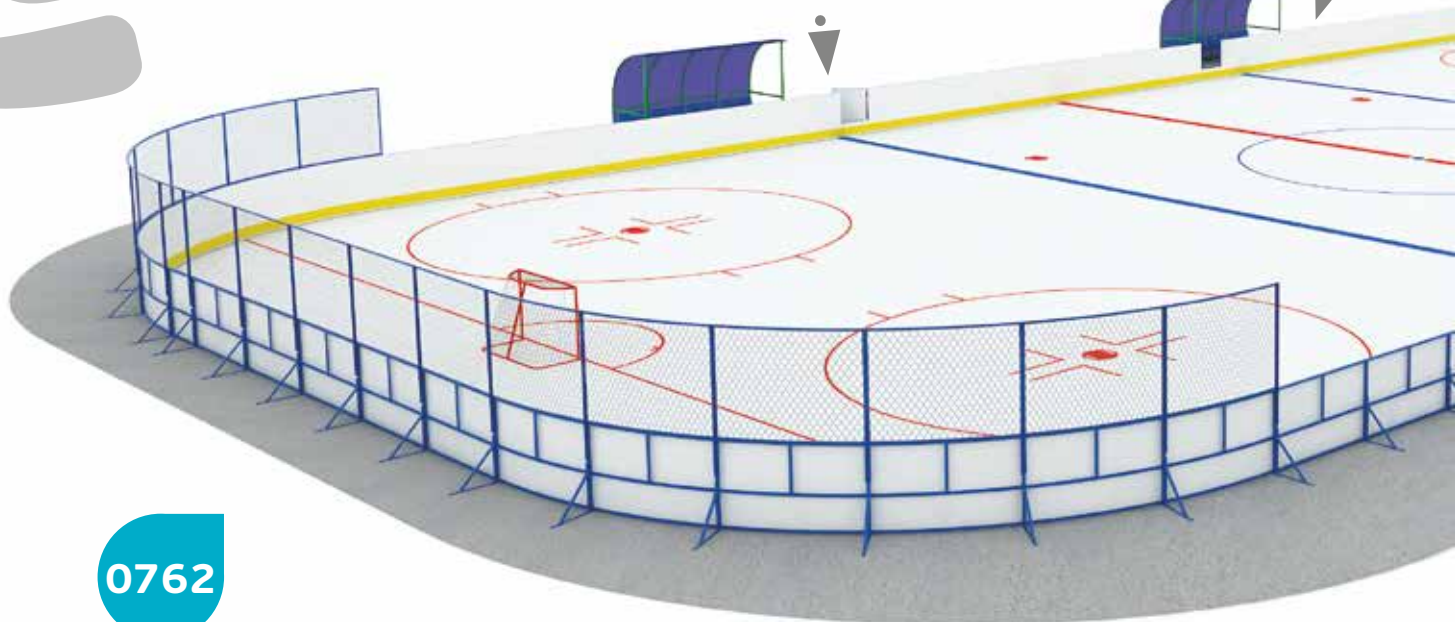

 7-12  1200  6330

Борт прямой с калиткой для игроков

Высота: 1220
Длина: 2000

Борт прямой

Высота: 1220
Длина: 2000

0762

Производство хоккейных площадок ЛЮБЫХ размеров

Скамья для запасных игроков