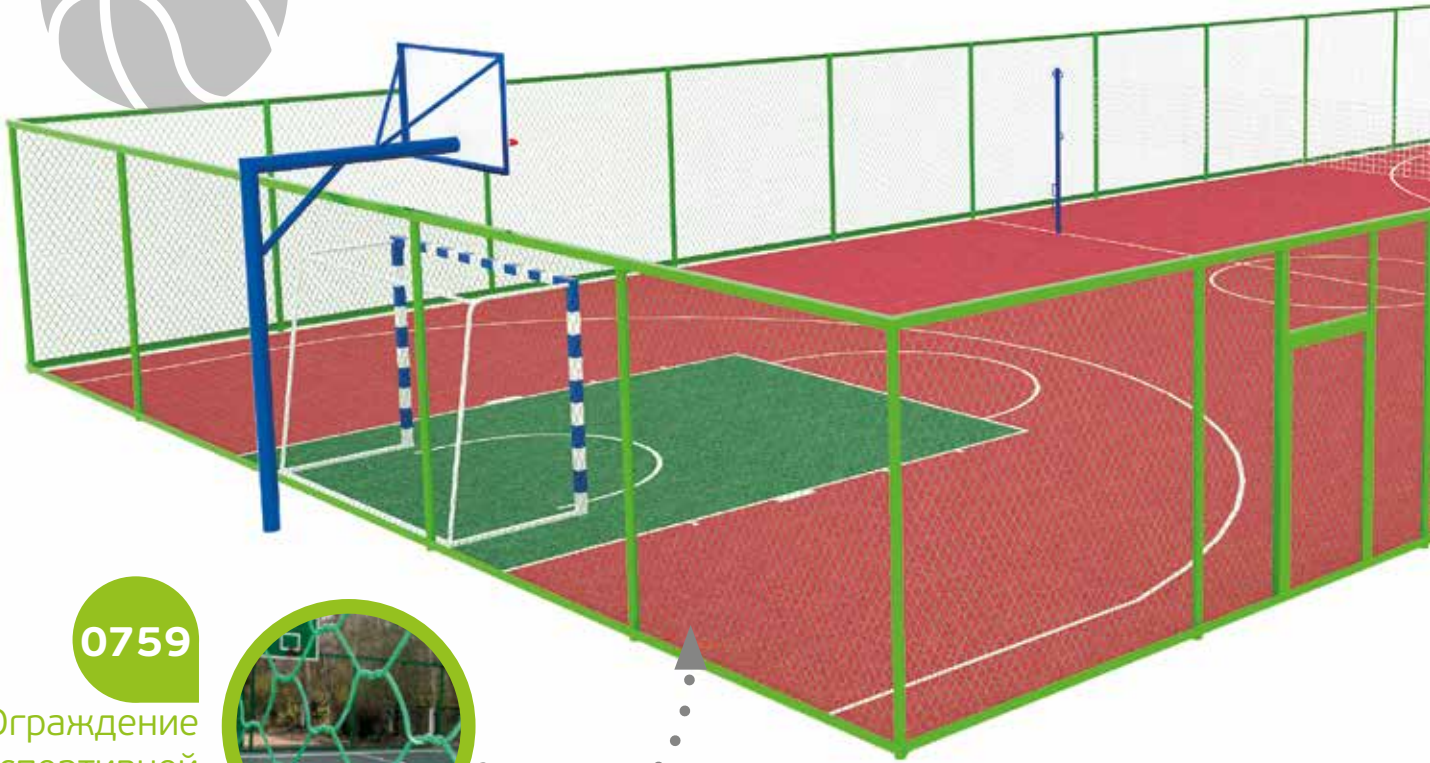

0781/1

Высота: 2640
Длина: 1930
Ширина: 3630

0781

Трибуна пятирядная на 20 посадочных мест

Высота: 2090
Длина: 1900
Ширина: 3580

0782 Лестница

Высота: 2090
Длина: 950
Ширина: 3500

0782/1

Лестница с ограждением

Высота: 2640
Длина: 980
Ширина: 3560

0759

Ограждение
спортивной
площадки

2023

Баскетбольный
щит

Высота: 3950
Длина: 2720
Ширина: 1800
Возраст: от 7 лет

0756;
0756/1*