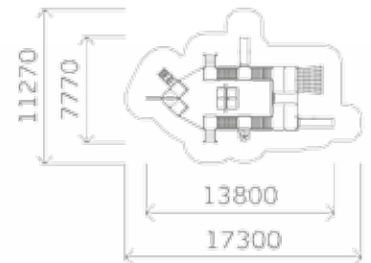

«Виктория» 0955