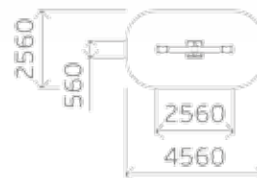

3-12 910

Спортивный комплекс (Ферма)

0738