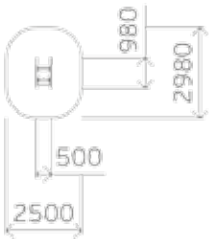

2+

600

3020

0112

Качалка на пружине
«Карета» (Город эльфов)