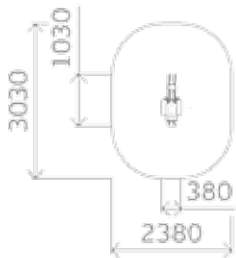

0105 «Слоник»

0101 «Дельфин»