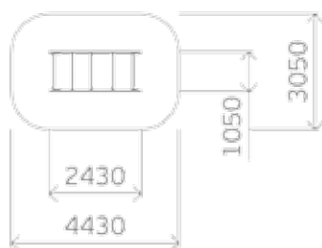

0120

3-8 1110

1051

5-12 900 3410

0211

2+ 600 3150

2-7 1210

0312

Лабиринт «Домик»