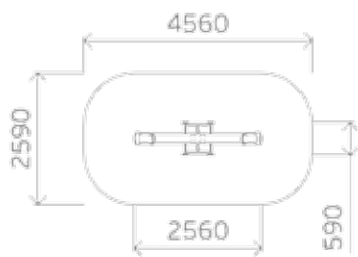

0512

0513

0521

0522