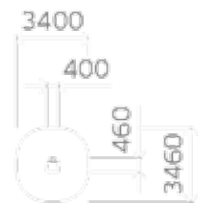

«Ростомер»