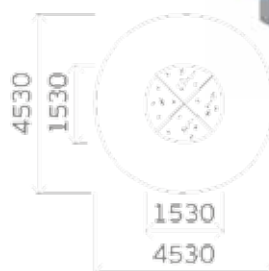

0351

Домик
«Планетарий»

Игровой элемент
«Звезда»

0439