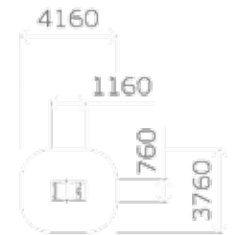

2-8

1150

0427 «Гоночная машина»