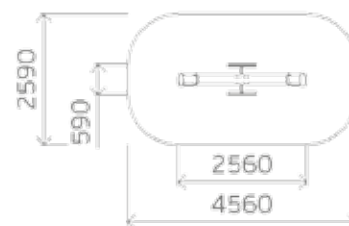

0536

Качалка-балансир
«Компас»