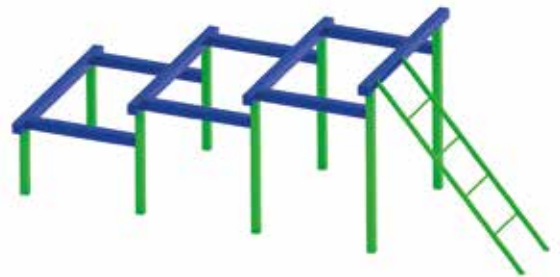

0787 Разрушенная лестница