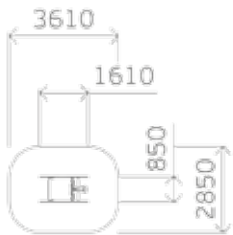

2-8

1040

0411 «Танк»