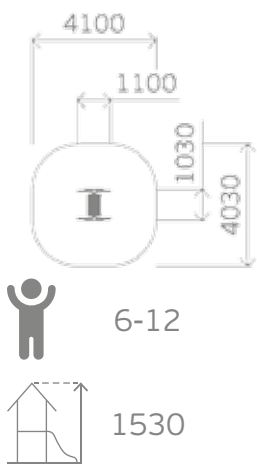

Беговой барабан «Ракета» 0414