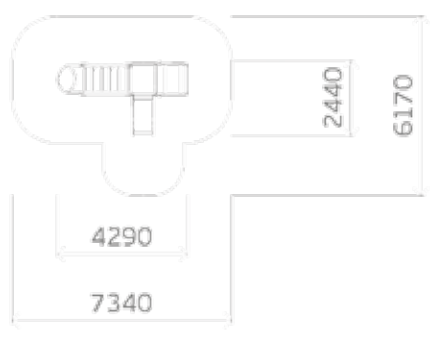

Игровой комплекс 0944