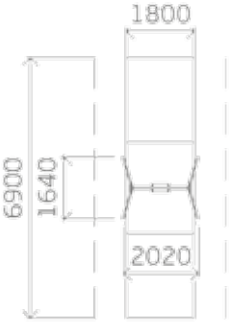

3-12 2040

1-3 2040

на металлических стойках

1-12 2040

3-12 2040

1-3 2040