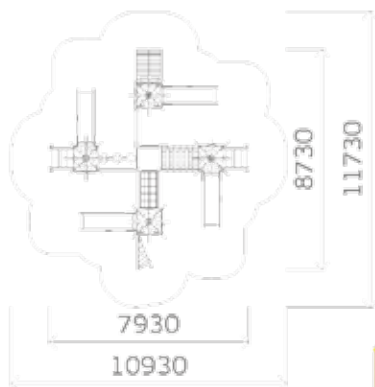

1070

Игровой комплекс «Фикси-парк»