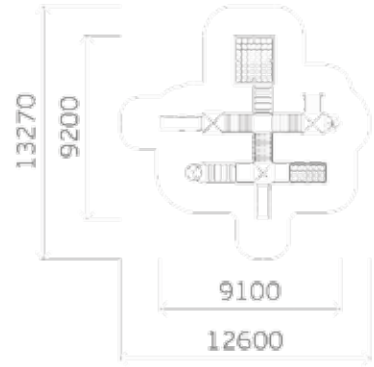

7-12

900
1200

3800

0959