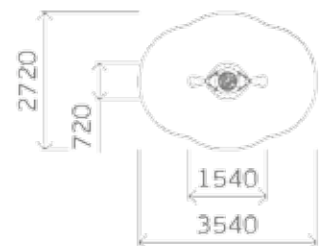

Качалка-балансир
«Инопланетянин»

0537