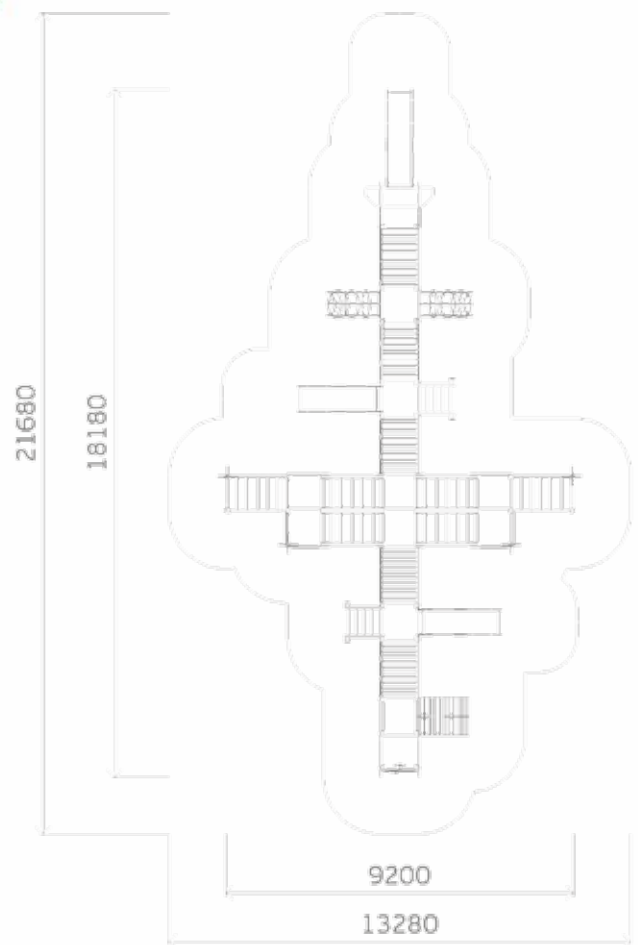

7-12

1200
1500

3380