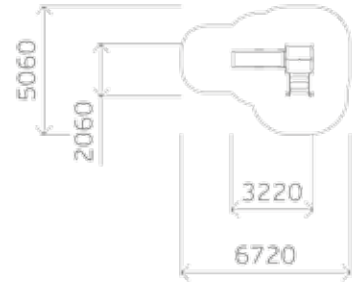

5-12

1200

3620

0910