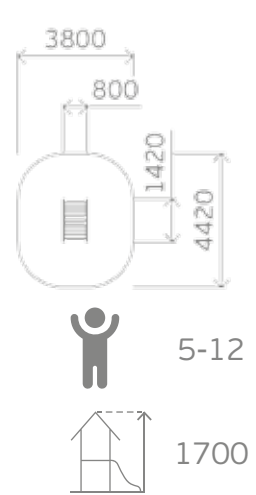

Переход «Жук» **0408**

«Ракета» **0425**