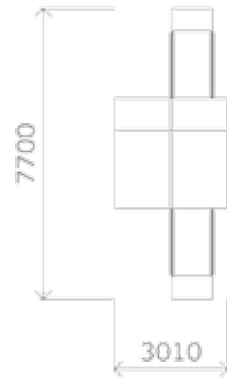

0324 Теневой навес