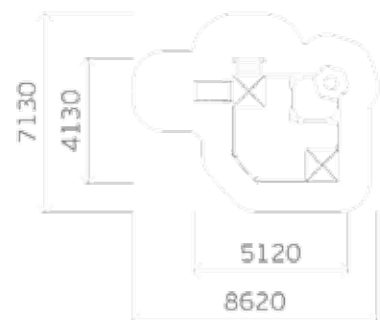

0207 «Дворик»