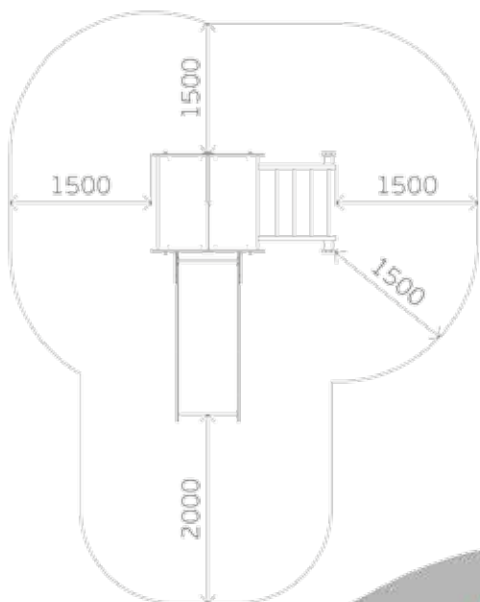

СООТВЕТСТВИЕ ГОСТ

Граница **зоны приземления** находится на расстоянии не менее 1500 мм от горизонтальной проекции любой точки конструкции на поверхность площадки

В конструкциях **защитного ограждения** отсутствуют элементы, допускающие лазание детей или их подъем

Выступающие концы **болтовых соединений** защищены колпачками

Элементы оборудования, позволяющего ребенку **захватиться**, имеют размеры не менее 16 и не более 45 мм в любом направлении

СООТВЕТСТВИЕ ГОСТ

Участок скольжения горки оборудован **бортиками** определенного размера, зависящего от высоты горки

Горки оборудованы **защитной перекладиной**, она установлена на высоте от 600 до 900 мм от уровня поверхности стартового участка

Перила для лестниц расположены над ступенями.

Высота перил
не менее 600 и
не более 850 мм