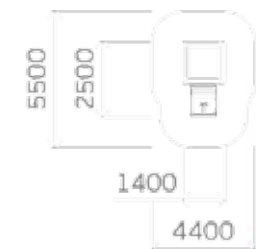

«Пожарная машина» 0250