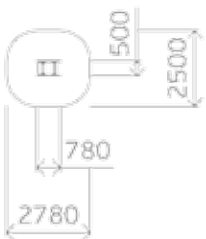

«МАЛЕНЬКАЯ СТРАНА»

0126 Качалка на пружине «Белоснежка»