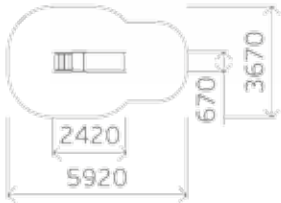

2-7

600

1420

2-7

600

1420

2-7

600

1320

2-7

600

1320

0940 «Автомобиль»

2-7

600

1750

0941 «Локомотив»

2-7

600

2310