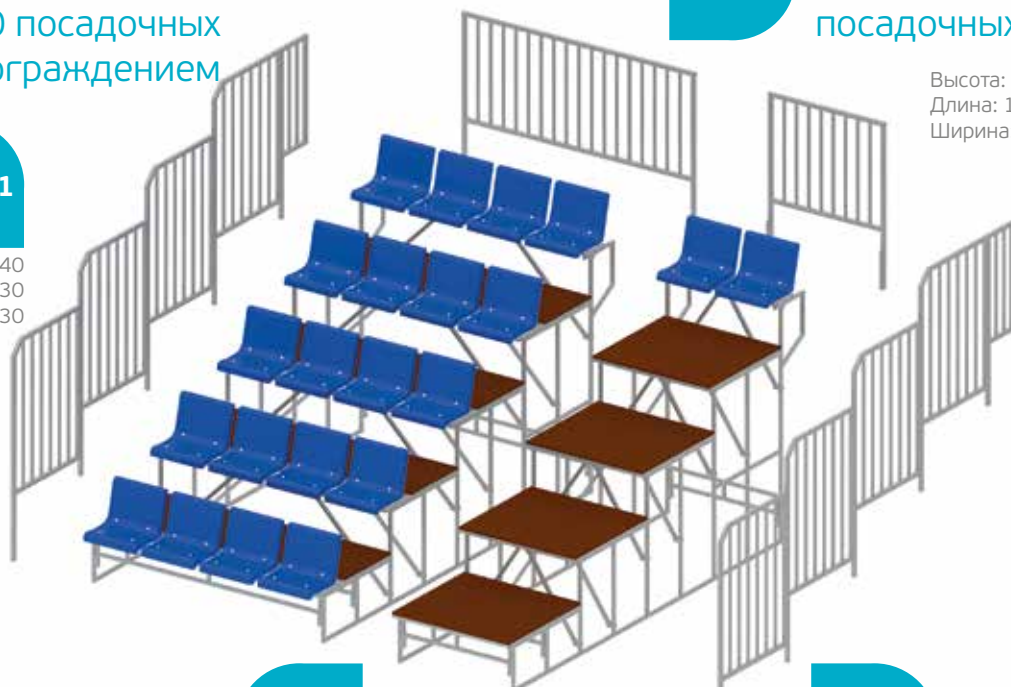

Трибуна пятирядная на 20 посадочных мест с ограждением

0781/1

Высота: 2640
Длина: 1930
Ширина: 3630

0781

Трибуна пятирядная на 20 посадочных мест

Высота: 2090
Длина: 1900
Ширина: 3580

0782 Лестница

Высота: 2090
Длина: 950
Ширина: 3500

0782/1

Лестница с ограждением

Высота: 2640
Длина: 980
Ширина: 3560