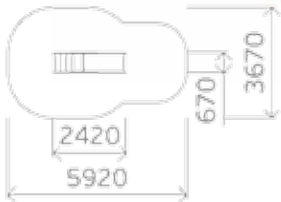

2-7

600

1420

2-7

600

1420

2-7

600

1320

2-7

600

1320

0940 «Автомобиль»

2-7

600

1750

0941 «Локомотив»

2-7

600

2310