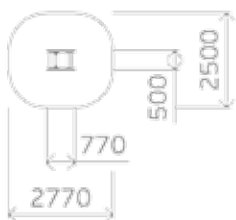

0120

Качалка на пружине «Кот»