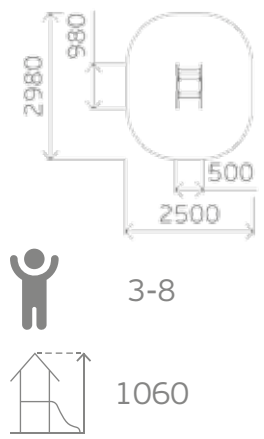

Качалки на пружине были изобретены в начале 1970-х годов датским художником Томом Линдхардтом. Дети любят на них играть!

КАЧАЛКИ НА ПРУЖИНЕ