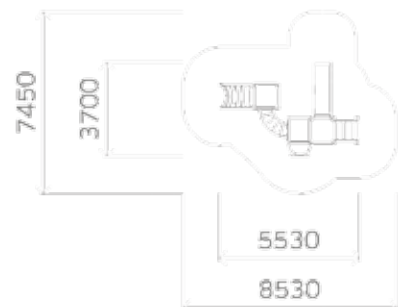

0985

5-12 1200 3620

0989

7-12 1200 3040

0909

5-12 1200 3620