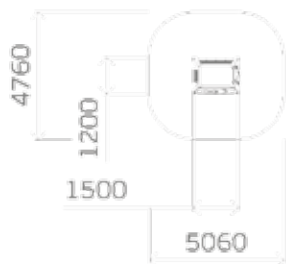

0772

6-12 2020

0722