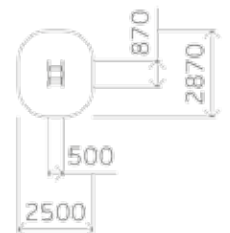

910

3-8

900

0415 Лабиринт (Город эльфов)

Игровой столик «Ромашка» (Город эльфов) **0662**

Высота: 660
Длина: 1850
Ширина: 1850

 3-7

 3-7  1500