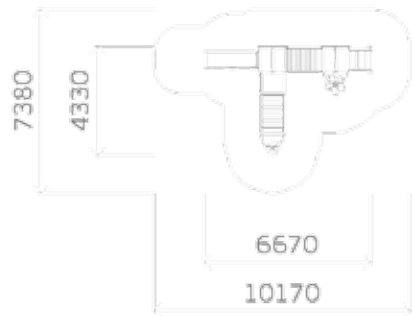

0930

ХИТ ПРОДАЖ!

0921

ХИТ ПРОДАЖ!

0988