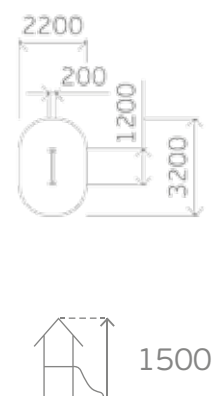

Доска для рисования 0426