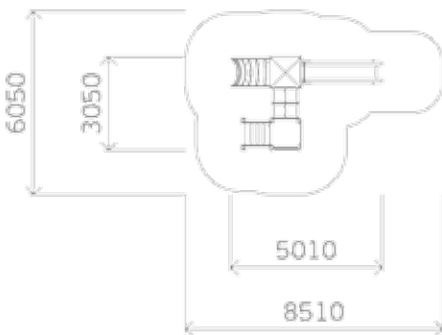

0991

Горка из
стеклопластика

1053

Крыша из
стеклопластика

Горка из
стеклопластика

Переход из
стеклопластика

Крыша из
стеклопластика

0992

Горка из
стеклопластика