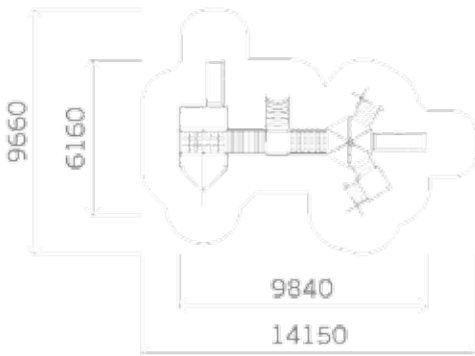

0935 «Пристань»