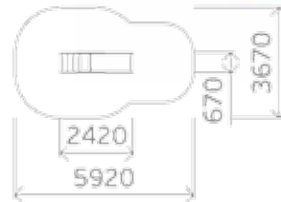

2-7

600

1420

2-7

600

1420

2-7

600

1320

2-7

600

1320

0940 «Автомобиль»

2-7

600

1750

0941 «Локомотив»

2-7

600

2310