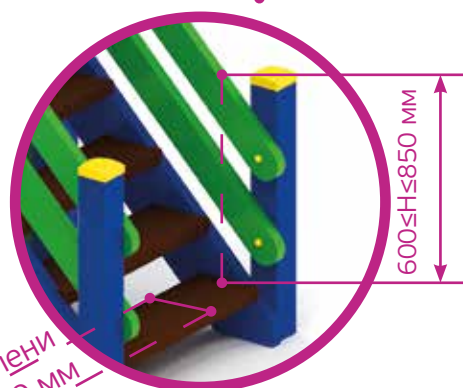

Ширина ступени
не менее 110 мм