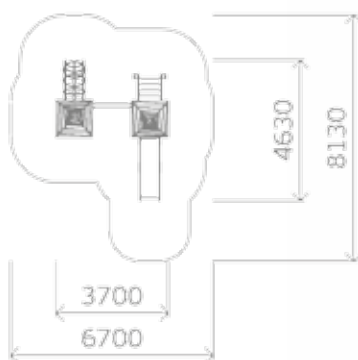

2+

2180

3-8

1400

Игровой комплекс

0957