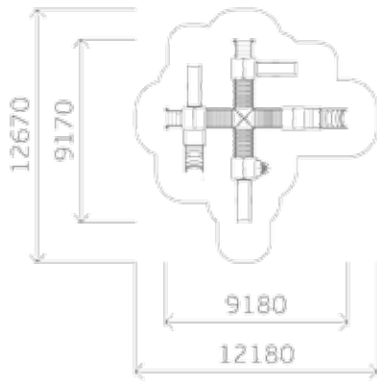

0915

ХИТ
ПРОДАЖ!

7-12

900
1200

3800

0959

5-12

1200

3800

0962

7-12

900
1200

3800