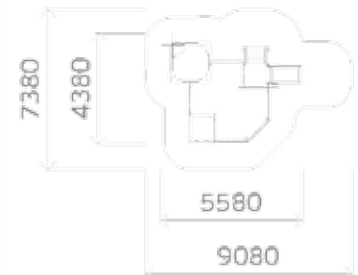

«ДРЕВНИЙ МИР»

2+

600

2460

0436

3-7

1950

0435

0535

3-12

910

3-12

1920