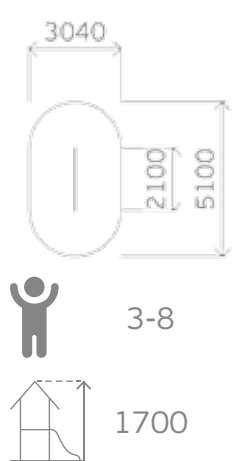

Переход «Жук» **0408**

«Ракета» **0425**