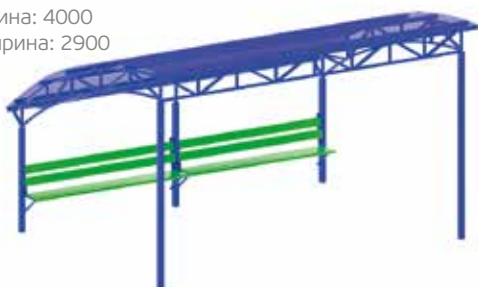

Пол: массив дерева

Высота: 2950
Длина: 4160
Ширина: 2880

0304

Высота: 3100
Длина: 2950
Ширина: 2790

0332

0316/2

Высота: 2520
Длина: 4000
Ширина: 2900

0325