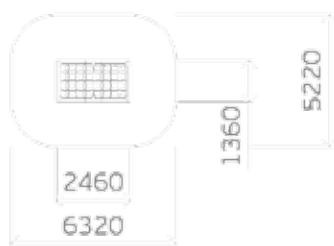

0501

Качели с гибкой подвеской (Ферма)

3-12 2040

0505

Качалка-балансир (Ферма)

3-12 910

Спортивный комплекс (Ферма)

0738

7-12 2300

0203/1

Песочница без крышки (Ферма)

2+ 240

0617

Диван (Ферма)

Высота: 900
Длина: 1500
Ширина: 700