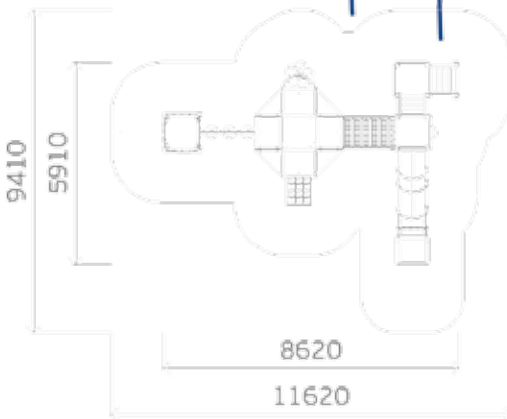

«ГАЛАКТИКА»

1066

Игровой комплекс
«Шаттл»