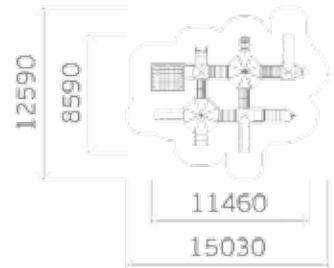

«Шатры востока» 0912