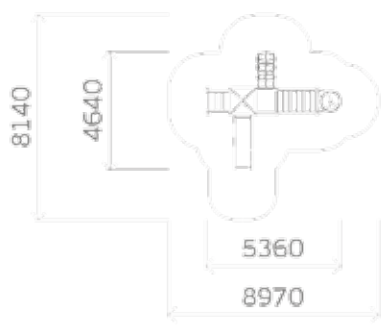

0930

ХИТ ПРОДАЖ!

0921

ХИТ ПРОДАЖ!