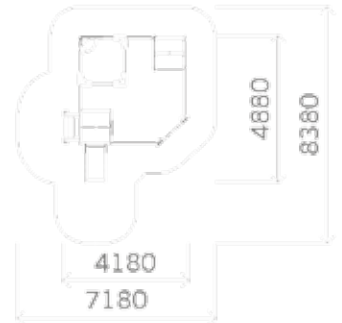

«ГОРОД ЭЛЬФОВ»

0228

Песочный комплекс
(Город эльфов)

2+

600

3020

0112

Качалка на пружине
«Карета» (Город эльфов)

3-8

1060

0116

Качалка на пружине
«Наф-наф» (Город эльфов)

Качалка-балансир
(Город эльфов)

0512

3-12

910

3-8

900