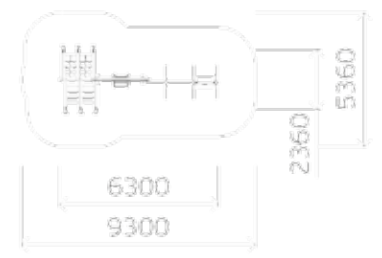

0801

Спортивный комплекс

Мостик подвесной

0810