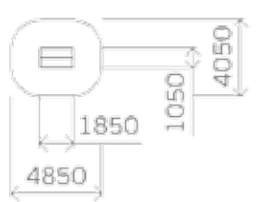

1724

7+
2600

1725

7+
2600

1726

7+
1100

7+
2300

1728

7+
2600

7+
2600