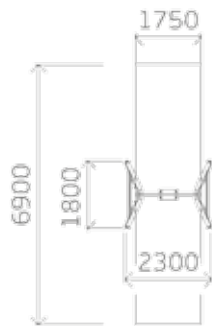

0527

0527/1