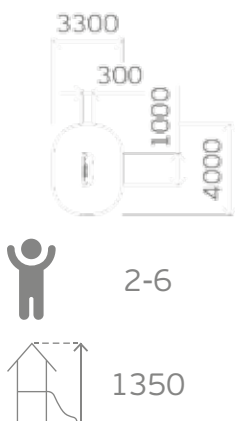

Счёты 0418

Переход «Лагуна» 0406