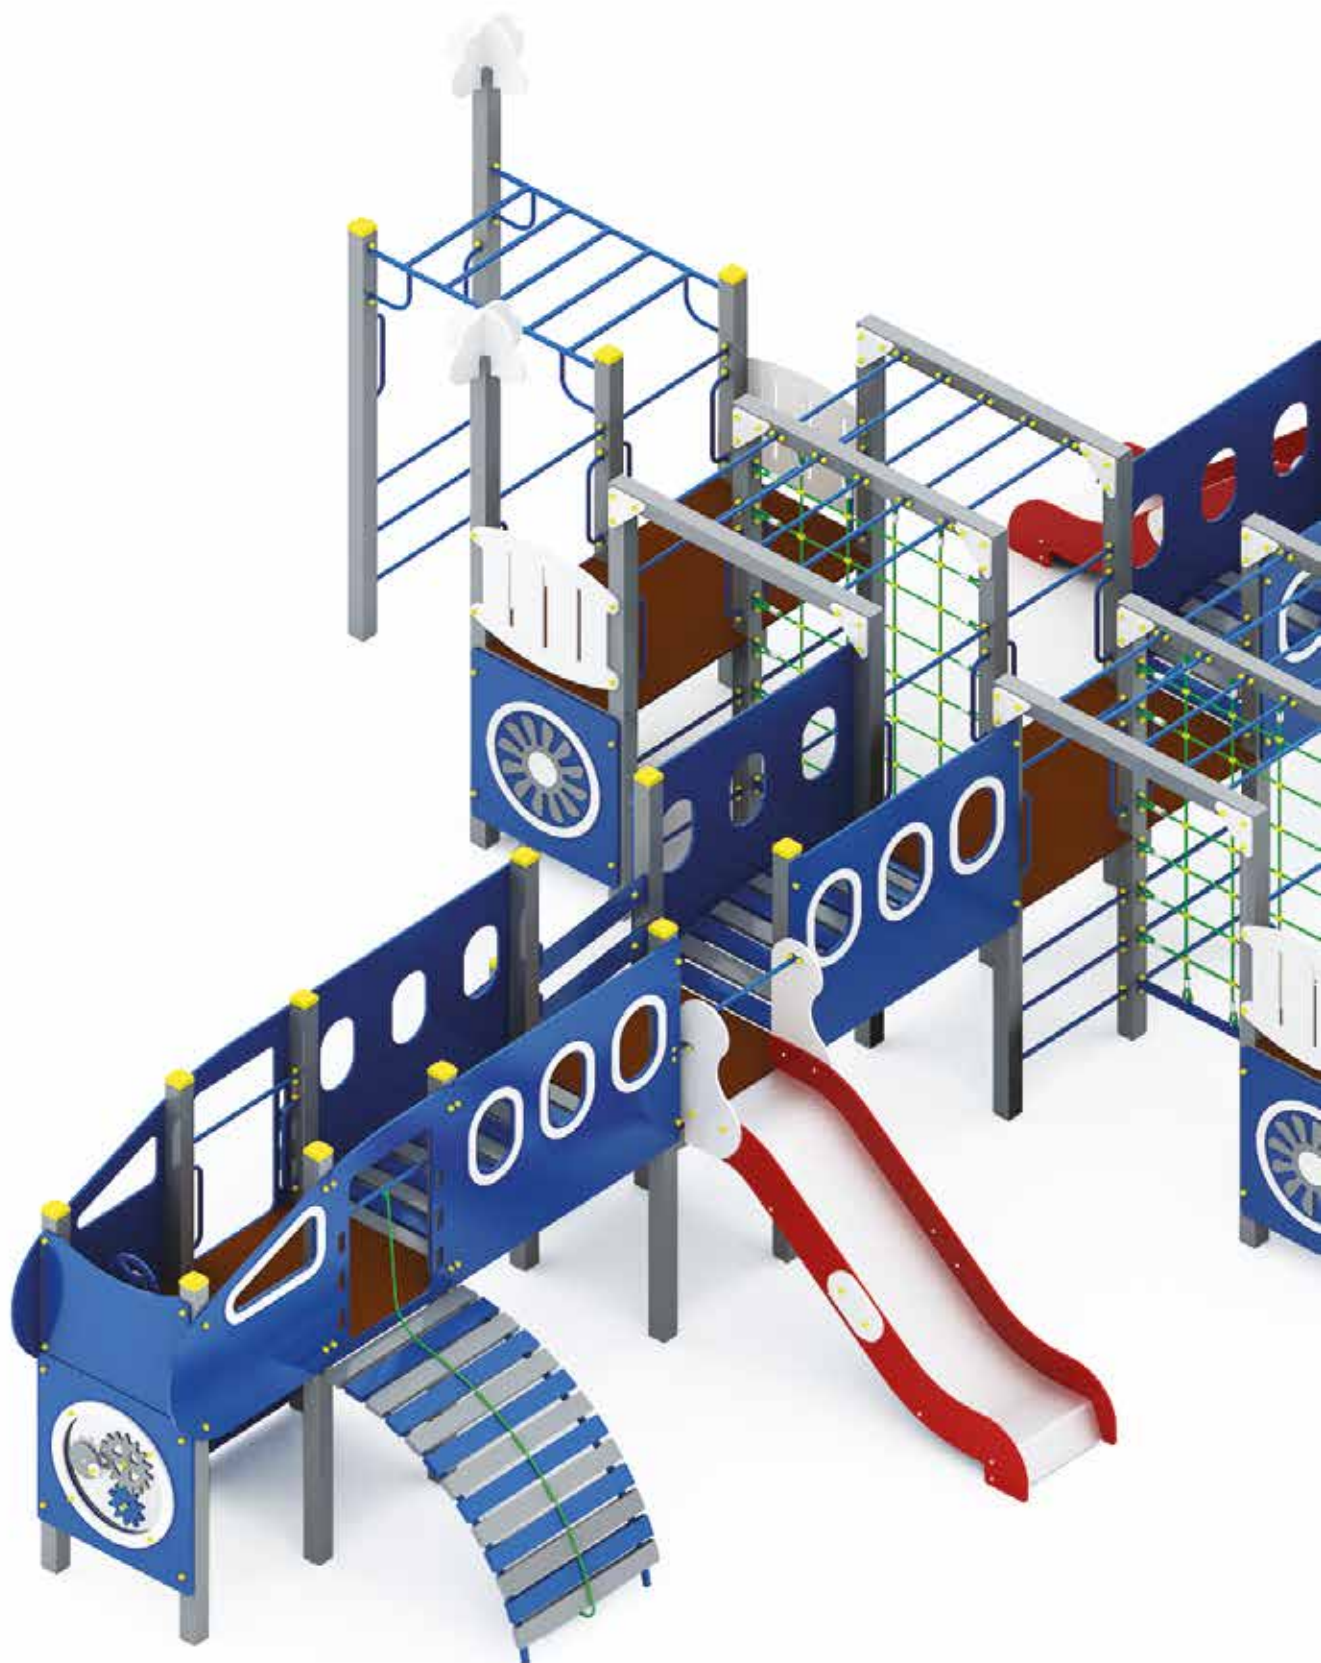

1063

Игровой комплекс
«Самолёт»