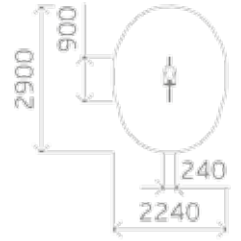

0122 «Лисичка»

0124 «Снегирёк»