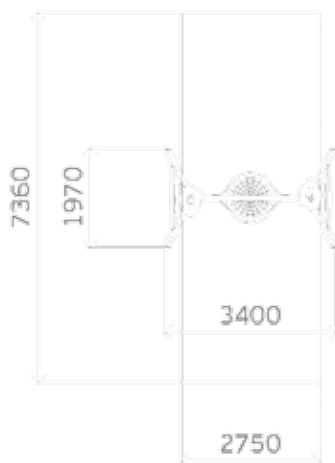

0528

Качели «Гнездо»