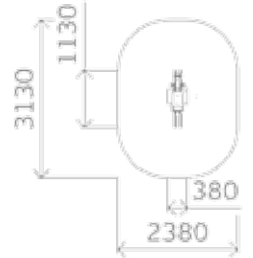

0113 «Лошадка»

0108 «Рыбка»