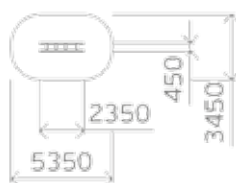

7+

1400

1719