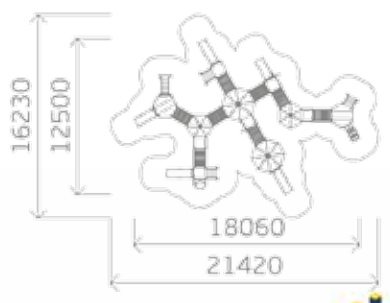

0952 «Лагуна»