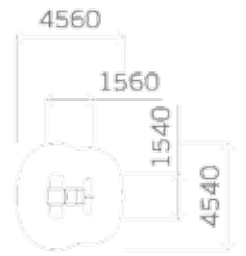

2-8

1960

0410 «Параплан»