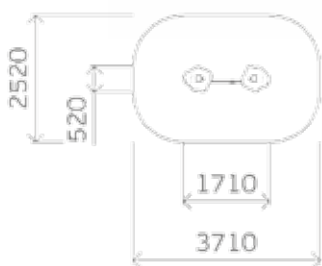

0437

Игровой элемент
«Карта»