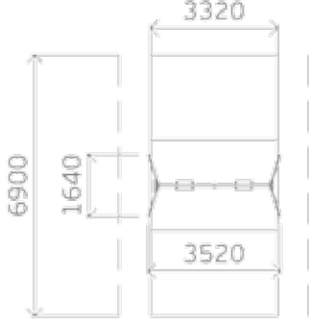

3-12 2040

1-3 2040

на металлических стойках

0502/2

1-12 2040

3-12 2040

1-3 2040