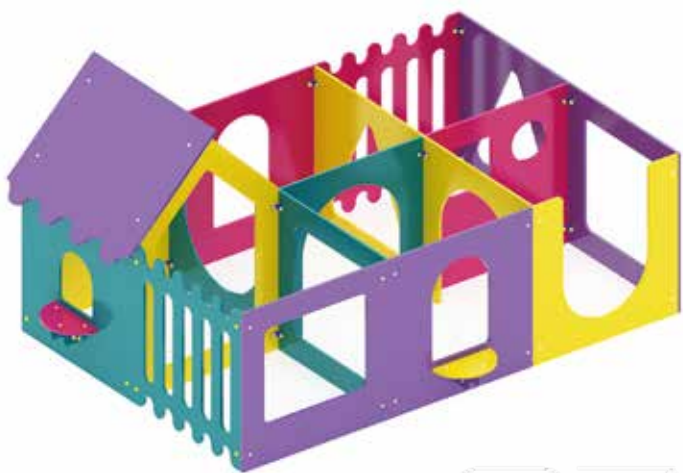

910

3-8

900

0415 Лабиринт (Город эльфов)

Игровой столик «Ромашка» (Город эльфов) **0662**

Высота: 660
Длина: 1850
Ширина: 1850

 3-7

 3-7  1500