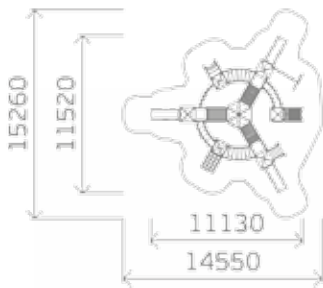

0956 «Цирк»