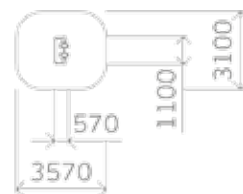

1770

«Твистер»

12+

1450