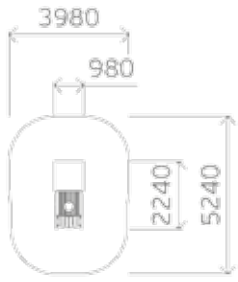

2-8

1960

2-8

1040

2-8

1150

2-8

810

2-8

1160

2-8

1350

3-8

1500

2-8

1370