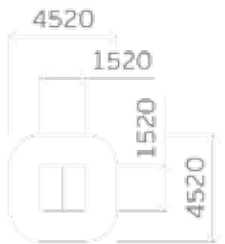

2+

2720

2+

2440

2+

2650

2+

1720

2+

1720

0314 «Остановка»

2+

1720

2+

2890