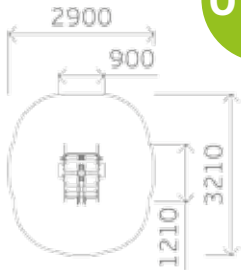

0115 «Вертолётик»