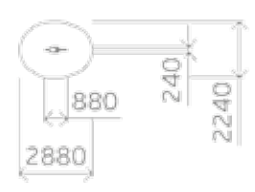

3-8
900

1062

Игровой комплекс «Везувий»