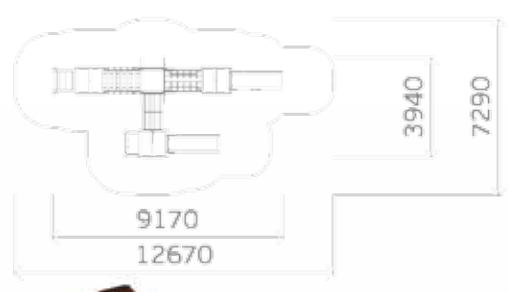

3-8
900

1062

Игровой комплекс «Везувий»