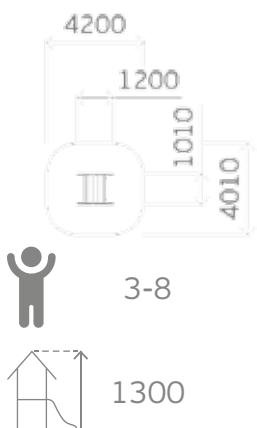

«Теремок» 0413