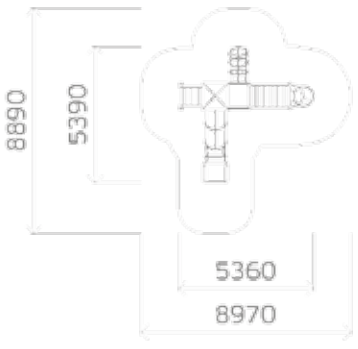

1068

Горка из
стеклопластика

Внешняя
поверхность горки

1069

«Дворец»