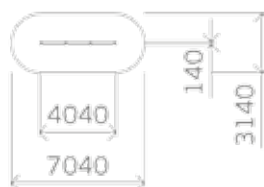

1706

1707

1708

1709

1710

1711