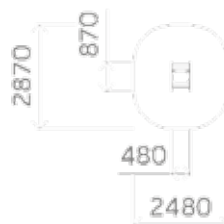

3-8

1020

0133

Качалка на пружине
«Файер»