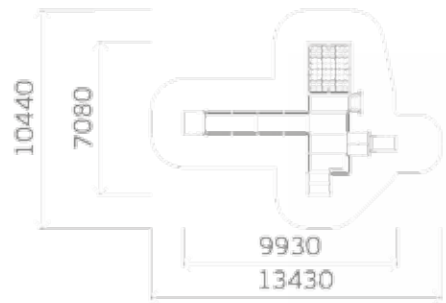

ИНКЛЮЗИВНОЕ ОБОРУДОВАНИЕ