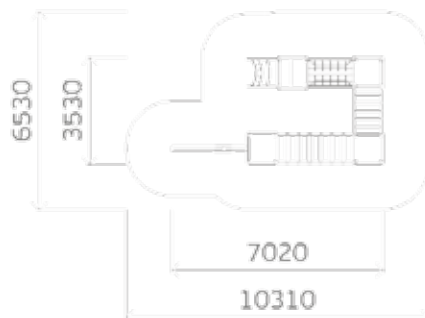

6-12 2020

0722