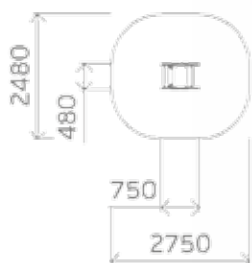

0130

Качалка на пружине
«Лунатик»