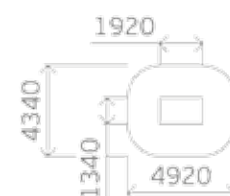

Высота: 1870
Длина: 1920
Ширина: 1340