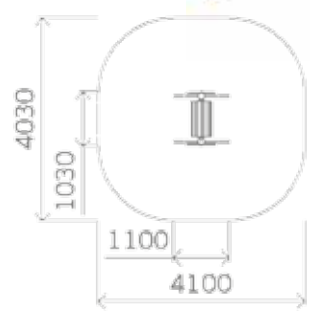

5-8 1250

0441

Игровой элемент «Беговой барабан»