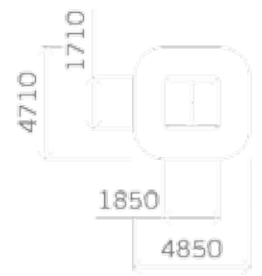

с навесом 0202/1