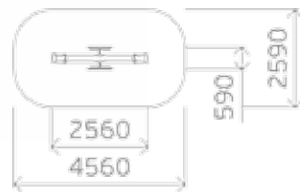

0533

Качалка-балансир
«Ёлка»