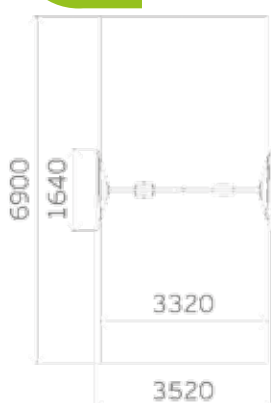

0560

Качели