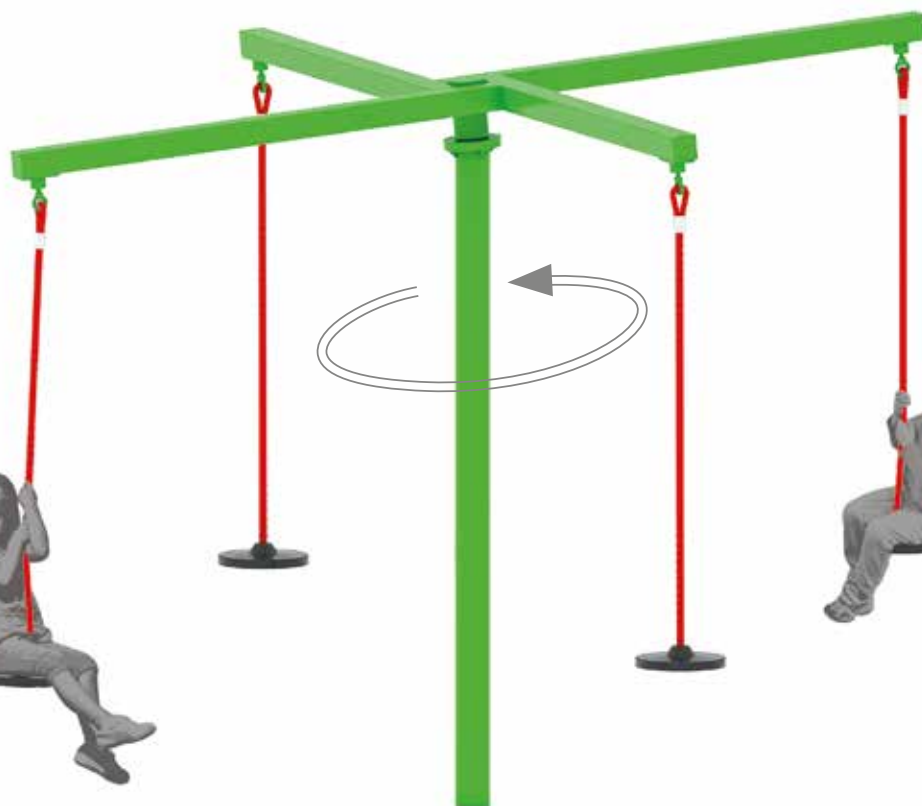

«Цирк» 0509