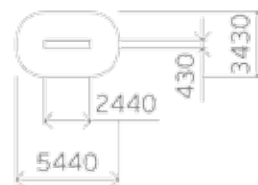

8+

2000

12+

4000

7+

1120

12+

4000

7+

Высота: 600
Длина: 2210
Ширина: 1050