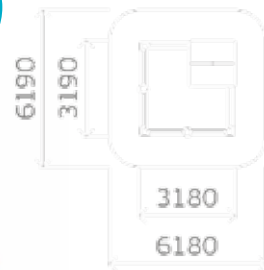

«Лужайка» 0213

с домиком 0224