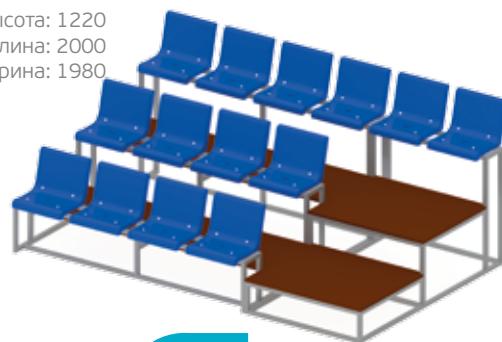

0798

Высота: 2500
Длина: 4200
Ширина: 1500

0761

Трибуна трехрядная на 12 посадочных мест

Высота: 1220
Длина: 2000
Ширина: 1980

0783

Лестница

Высота: 1220
Длина: 1000
Ширина: 1900