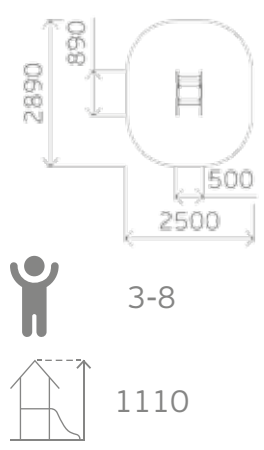

«Карета» 0112