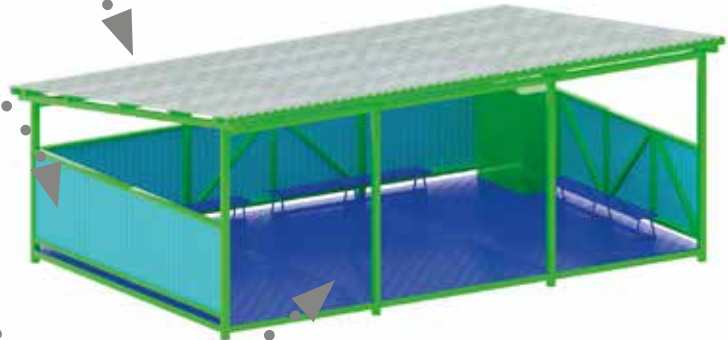

0308

Высота: 3300
Длина: 8000
Ширина: 5000

Крыша: профлист

Борт: массив дерева

Пол: массив дерева

0316

Высота: 3300
Длина: 8000
Ширина: 5000

Крыша: профлист

Борт: профлист

Пол: массив дерева

Шкаф для игрушек

Скамья

0333

Высота: 2790
Длина: 6000
Ширина: 4800

Крыша: профлист

Борт: фанера

Пол: массив дерева