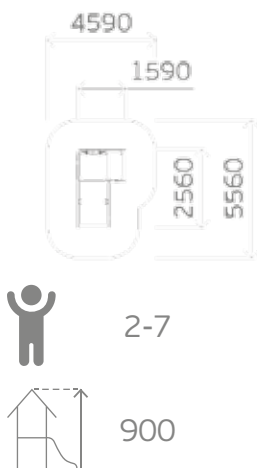

Переход «Лагуна» 0406