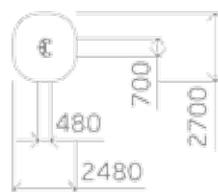

1773

«Приседание»

12+
1800

1774

«Лестница»

12+
1480

1775

«Хипс»

12+
1280

1778

«Подтягивание/
жим»

12+
1800

1783

«Шейкер»

12+
1330

1781

«Гиперэкстензия»

12+
810