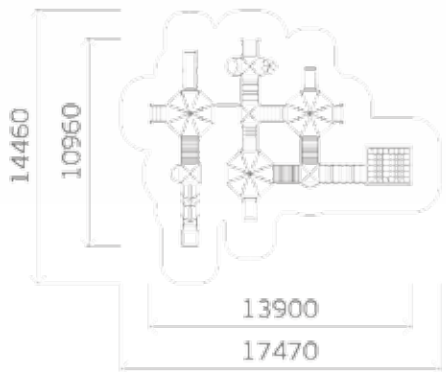

1069

«Дворец»