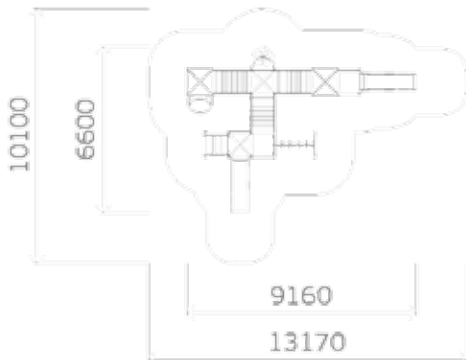

0963

5-12 1200 3410

0965

7-12 1200 3800

0961

7-12 1200 3800