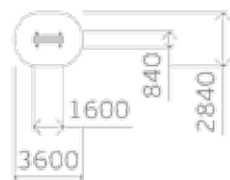

7+

2600

1723