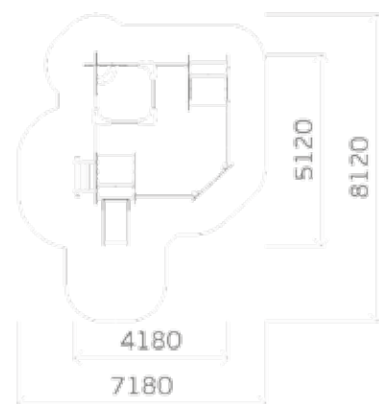

0211

Песочный комплекс

2+ 600 3150