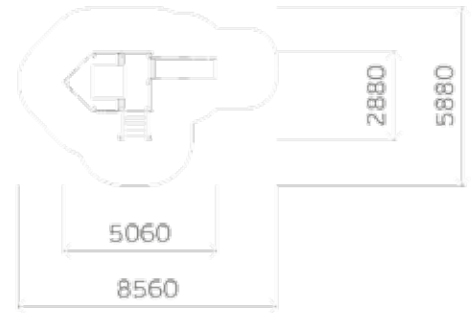

0947 «Пароход»