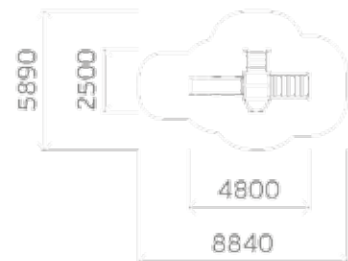

1056

7-12

1200

3620