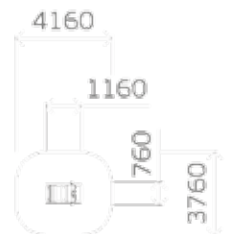

2-8

810

0428 «Мини-мобиль»