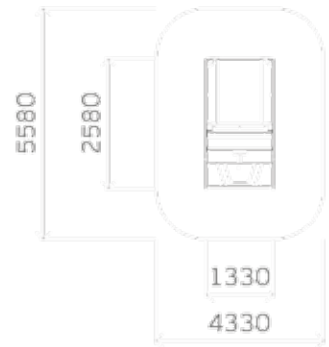

2+

1250

1064

5-12

1200

3170