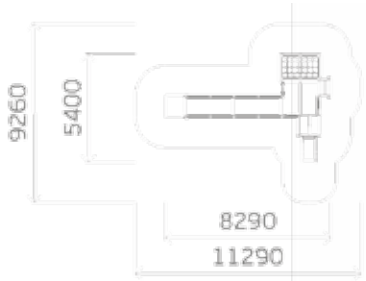

0953 Игровой комплекс