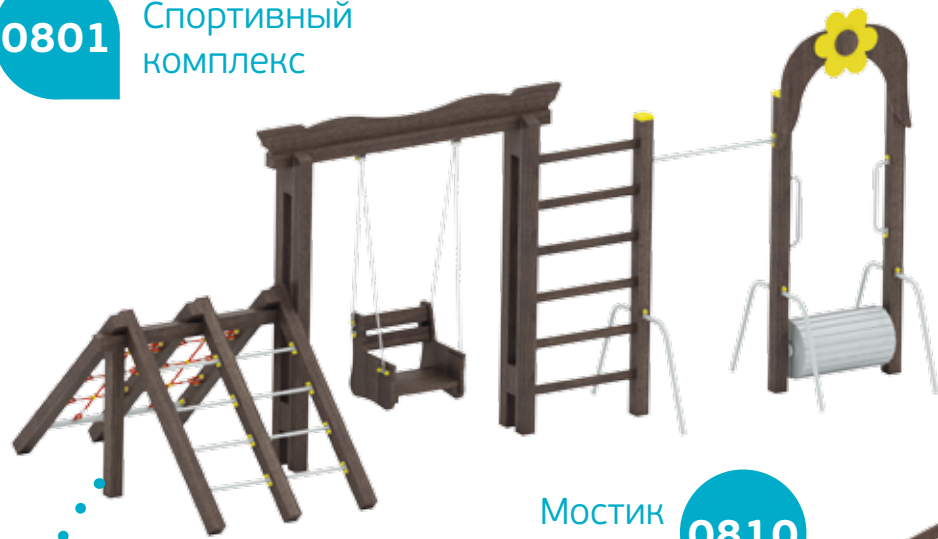

0801

Спортивный комплекс

Мостик подвесной

0810