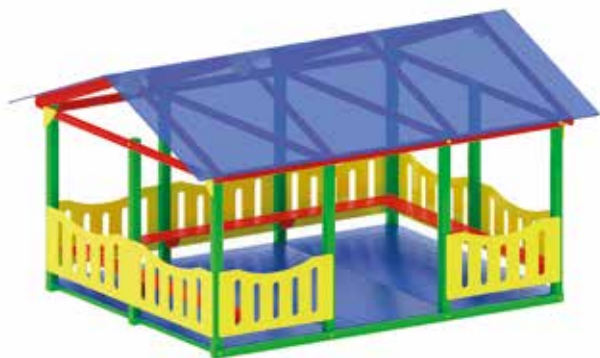

Высота: 2950
Длина: 4160
Ширина: 2880

0304