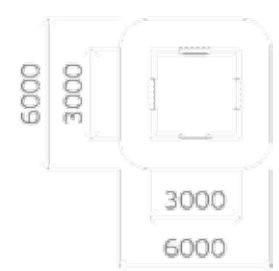

Песочный комплекс 0233