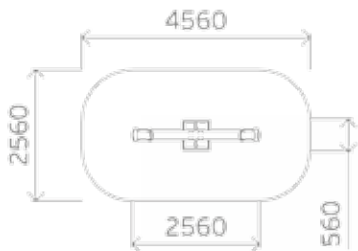

0505

0505/1