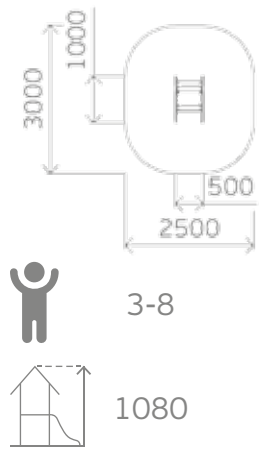

«Пчёлка» 0117