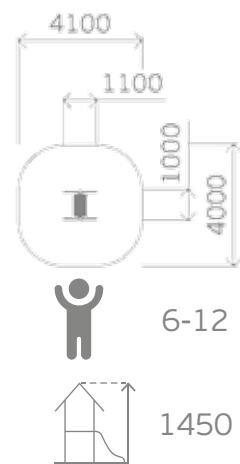

Беговой барабан 0414/1