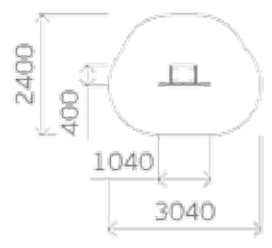

0129

Качалка на пружине «Марсианин»