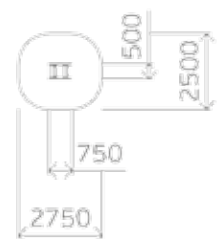

«МАЛЕНЬКАЯ СТРАНА»

Качалка-балансир «ГНОМИК» **0531**