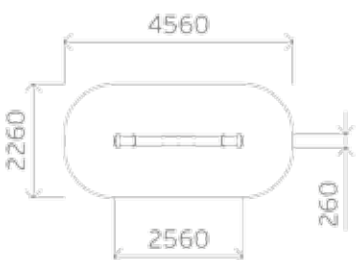

0505

0505/1

3-12 910

3-7 790

«Альбатрос» 0530

7-12 1530

на пружинах

0529

3-12 920