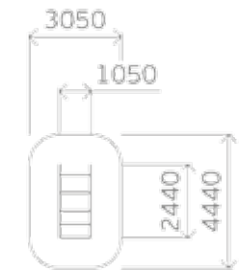

3-8

1500

0403 Лабиринт «Подводная лодка»