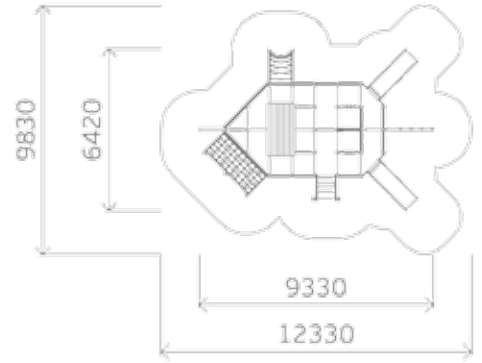

0934 «Баркас»