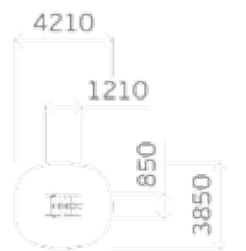

2-8

1160

0429 «Вертолёт»

2-8

1350