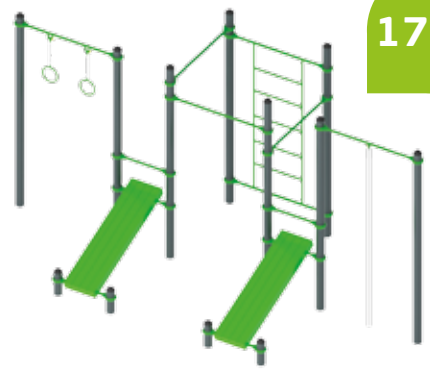

1724

7+
2600

1725

7+
2600

1726

7+
1100

7+
2300

1728

7+
2600

1729

7+
2600