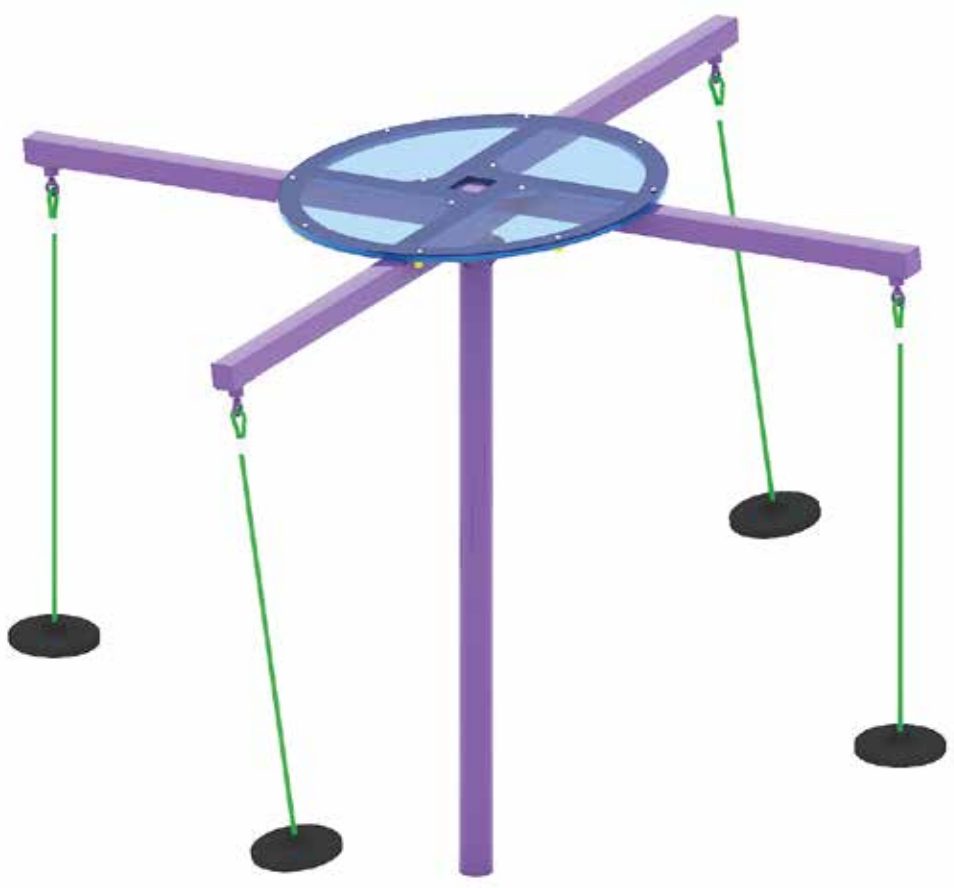

6-12 1650

Карусель «Вселенная»

0580