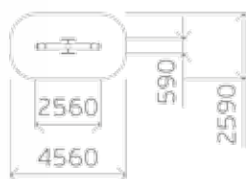

0535

3-12

910