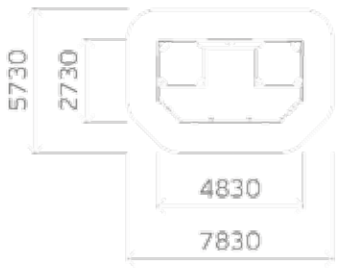

«Лесная поляна» 0215