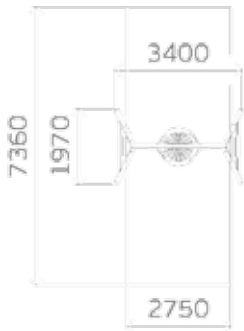

«Гнездо» 0526

5-12

2480

на деревянных стойках

3-12

2160

на деревянных стойках

1-3

2160