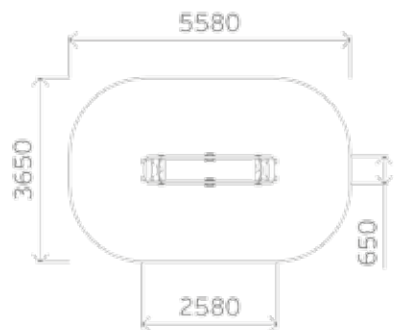

3-12 910

3-7 790

«Альбатрос» 0530

7-12 1530

на пружинах

0529