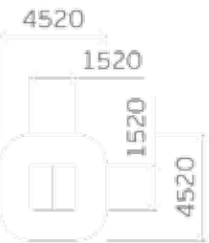

2+

2720

2+

2440

2+

2650

2+

1720

2+

1720

0314 «Остановка»

2+

1720

2+

2890