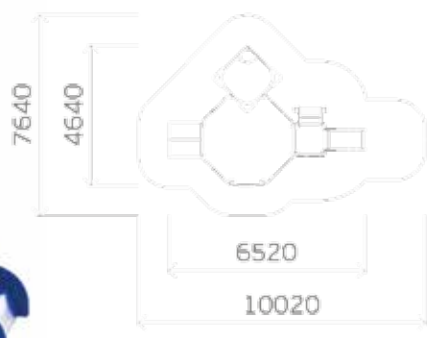

0308

Высота: 3300
Длина: 8000
Ширина: 5000

Крыша: профлист

Борт: массив дерева

Пол: массив дерева

0316

Высота: 3300
Длина: 8000
Ширина: 5000

Крыша: профлист