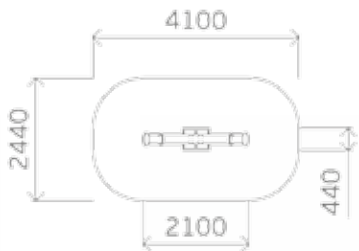

0505

0505/1