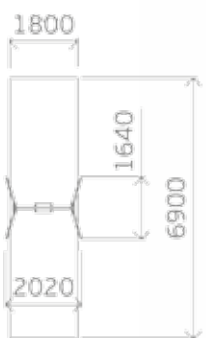

0501

Качели с гибкой подвеской (Ферма)

3-12 2040

0505

Качалка-балансир (Ферма)