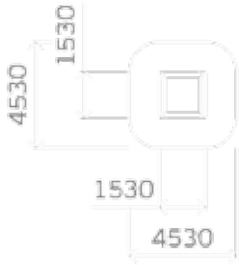

0203/1

без крышки

с навесом 0202/1

0203;
0217/1

с навесом и
крышкой

0202

с крышкой

«Шестигранник» 0204

0221

0251

0217;
0251

0222

со счётками