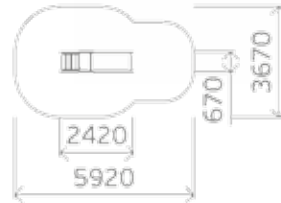

2-7

600

1420

2-7

600

1420

2-7

600

1320

2-7

600

1320

0940 «Автомобиль»

2-7

600

1750

0941 «Локомотив»

2-7

600

2310