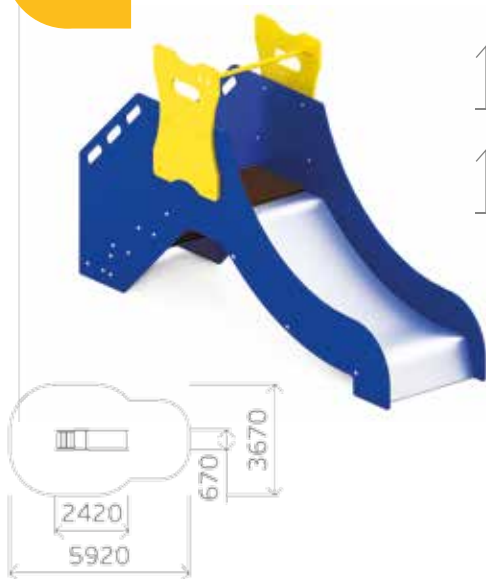

0995/1

1916

0997 «Клубника»

0902

0999 «Яблоко»

0939 «Петушок»