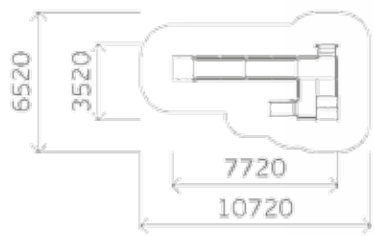

1901 Игровой комплекс

1902 Игровой комплекс