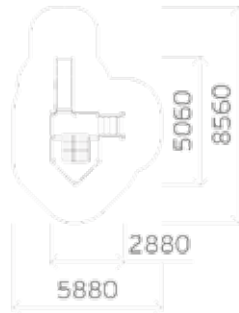

0802 Пароход

5-12

1200

2960