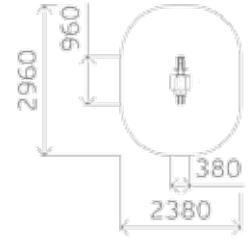

0111 «Байк»