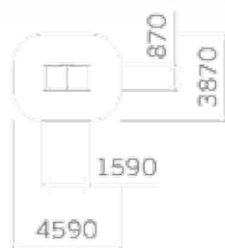

0430

Игровой элемент «Карета»