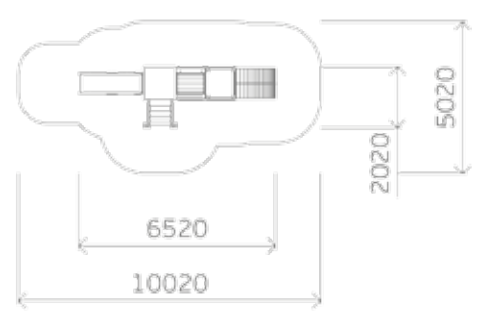

«Паровозик с горкой» 0901