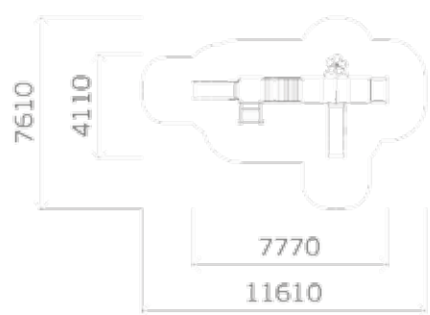

0930

ХИТ ПРОДАЖ!

0921

ХИТ ПРОДАЖ!

0988