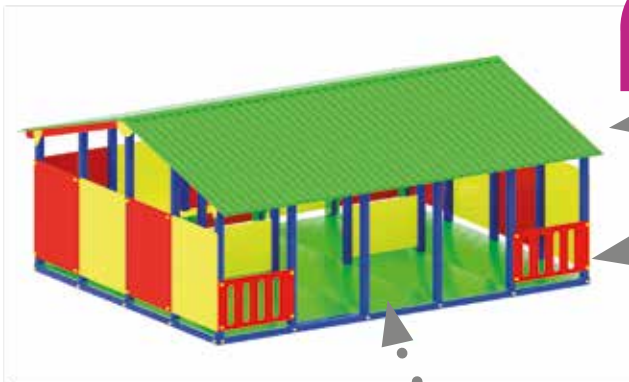

Борт: профлист

Пол: массив дерева

Шкаф для игрушек

Скамья

0333

Высота: 2790
Длина: 6000
Ширина: 4800

Крыша: профлист

Борт: фанера