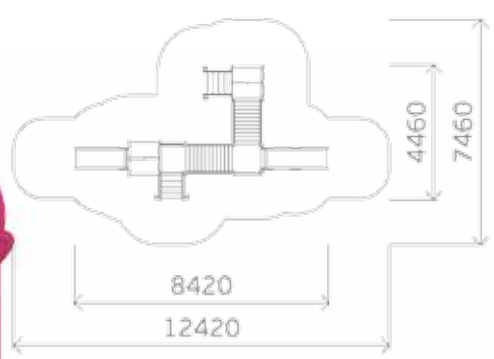

0415 Лабиринт (Город эльфов)

Игровой столик «Ромашка» (Город эльфов) **0662**

Высота: 660
Длина: 1850
Ширина: 1850

3-7

3-7 1500

Игровой комплекс (Город эльфов) **0923**

5-12 900 1200 3620

ТЕМАТИЧЕСКИЕ ПЛОЩАДКИ