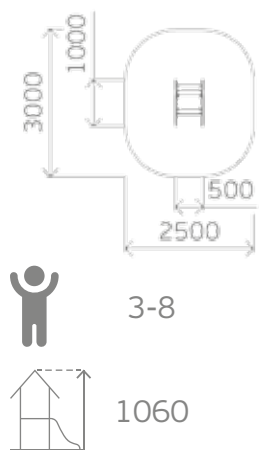

«Зайка» 0109