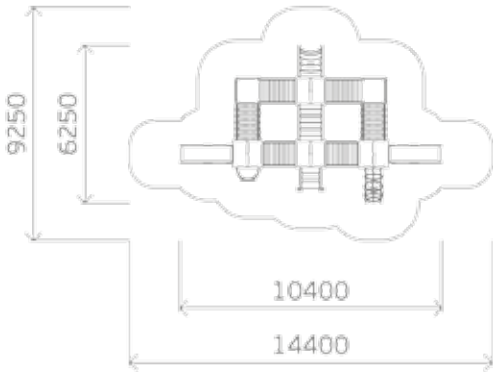

0963

5-12 1200 3410

0965

7-12 1200 3800

0961

7-12 1200 3800